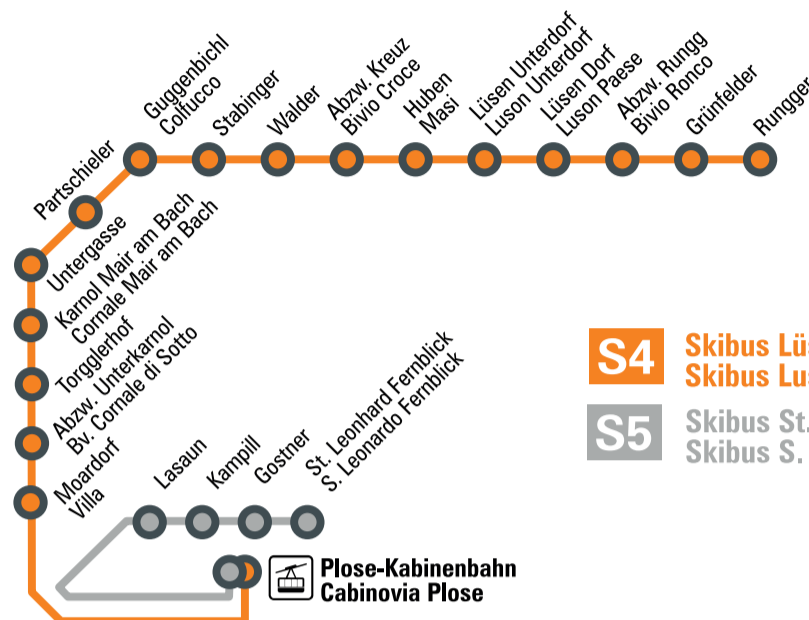

# SKIBUS PLOSE

gültig vom 26.12.2020 bis 05.04.2021  
in vigore dal 26.12.2020 fino al 05.04.2021

# 2020/2021

**S4** Skibus Lusen  
Skibus Luson  
**S5** Skibus St. Leonhard  
Skibus S. Leonardo

## LÜSEN/LUSON - PLOSE

		S 4		ANDATA
HINFAHRT				
Lüsen Rungg	ab	08:20	10:00	Luson Ronco
Lüsen		08:30	10:10	Luson
Lüsen Kreuz		08:35	10:15	Luson Croce
Walder		08:40	10:20	Walder
Guggenbichl		08:42	10:22	Guggenbichl
Karnol		08:45	10:25	Cornale
Vill		08:50	10:30	Vill
Umlaufbahn Plose		08:55	10:35	Funivia Plose

## PLOSE - LÜSEN/LUSON

		S 4		RITORNO
RÜCKFAHRT				
Umlaufbahn Plose		14:30	16:30	Funivia Plose
Lüsen		14:55	16:55	Luson

**Bei Gruppen bitten wir um eine vorherige Reservierung!**  
**Prenotazione obbligatoria per i gruppi!**