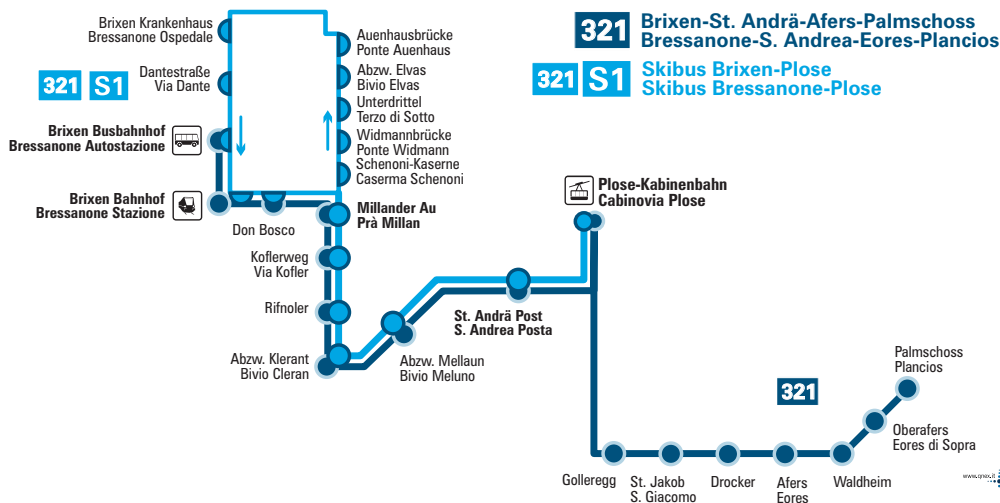

Busverbindung Brixen – Plose
Collegamento autobus Bressanone – Plose
Bus connection Brixen – Plose

Wintersaison
Stagione invernale
Winter season
07.12.2019 – 29.03.2020

Öffnungszeiten Kabinenbahn Plose
Orari d'apertura Cabinovia Plose
Opening Times Plose Cable Car
ore 8.45 – 16.30 Uhr
8.45 a.m. – 4.30 p.m.

Öffnungszeiten restliche Lifтанlagen
Orari d'apertura impianti di risalita
Opening Times Ski Lifts
ore 9.00 – 16.30 Uhr
9.00 a.m. – 4.30 p.m.

	X	X	X	X	A	A	A	A	X	A	D	A	A	A	E	A	X											
Schenoni-Kaserne					8.40	9.40	10.40	11.40	12.40			13.28	14.16	15.16		16.16		Caserma Schenoni										
Unterdrüffel					8.41	9.41	10.41	11.41	12.41			13.29	14.17	15.17		16.17		Terzo di Sotto										
Abzw. Elvas					8.42	9.42	10.42	11.42	12.42			13.30	14.18	15.18		16.18		Bivio Elvas										
Brixen Krankenhaus					8.44	9.44	10.44	11.44	12.44			13.32	14.20	15.20		16.20		Bressanone Ospedale										
Brixen Busbahnhof	5.24	5.58	6.58	7.25	8.13	9.13	9.48	10.13	10.48	11.13	11.48	12.25	12.48	13.20	13.22	13.36	14.13	14.24	15.13	15.24	16.05	16.13	16.24	17.13	18.13	19.13	Bressanone Autostaz.	
Brixen Bahnhof	5.27	6.01	7.01	7.28	8.16	9.16	9.51	10.16	10.51	11.16	11.51	12.28	12.51	13.23	13.25	13.39	14.16	14.27	15.16	15.27	16.08	16.16	16.27	17.16	18.16	19.16	Bressanone Stazione	
Don Bosco	5.29	6.03	7.03	7.30	8.18	9.18	9.53	10.18	10.53	11.18	11.53	12.30	12.53	13.25	13.27	13.41	14.18	14.29	15.18	15.29	16.10	16.18	16.29	17.18	18.18	19.18	Don Bosco	
Millander Au	5.32	6.06	7.06	7.33	8.21	9.21	9.56	10.21	10.56	11.21	11.56	12.33	12.56	13.28	13.30	13.44	14.21	14.32	15.21	15.32	16.13	16.21	16.32	17.21	18.21	19.21	Prà Millan	
Abzw. Klerant	5.38	6.12	7.13	7.39	8.28	9.03	9.28	10.03	10.28	11.03	11.28	12.03	12.40	13.03	13.35	13.37	13.51	14.28	14.39	15.28	15.39	16.20	16.28	16.39	17.28	18.28	19.28	Bivio Cieran
Abzw. Mellaun	5.40	6.14	7.15	7.41	8.30	9.05	9.30	10.05	10.30	11.05	11.30	12.05	12.42	13.05	13.37	13.39	13.53	14.30	14.41	15.30	15.41	16.22	16.30	16.41	17.30	18.30	19.30	Bivio Meluno
St. Andrä Post	5.43	6.17	7.18	7.44	8.33	9.08	9.33	10.08	10.33	11.08	11.33	12.08	12.45	13.08	13.40	13.42	13.56	14.33	14.44	15.33	15.44	16.25	16.33	16.44	17.33	18.33	19.33	S. Andrea Posta
Plose-Kabinenbahn an	I	I	I	I	8.36	9.11	9.36	10.11	10.36	11.11	11.36	12.11	12.48	13.11	13.43	13.45	13.59	14.36	14.47	15.36	15.47	16.28	16.36	16.47	17.36	18.36	19.36 a.	Cabinovia Plose
St. Jakob	5.51	6.25	7.26	7.52	8.43	9.43	10.43	11.43	12.43			12.55			13.52	14.43	15.43	16.43	17.43	18.43	19.43	20.43	21.43	22.43	23.43	24.43	S. Giacomo	
Afers	5.56	6.30	7.31	7.57	8.48	9.48	10.48	11.48	12.48			13.00			13.57	14.48	15.48	16.48	17.48	18.48	19.48	20.48	21.48	22.48	23.48	24.48	Eores	
Palmschoss	6.03	6.37	7.38	8.04	8.55	9.55	10.55	11.55	12.55			13.07			14.04	14.55	15.55	16.55	17.55	18.55	19.55	20.55	21.55	22.55	23.55	24.55	Plancios