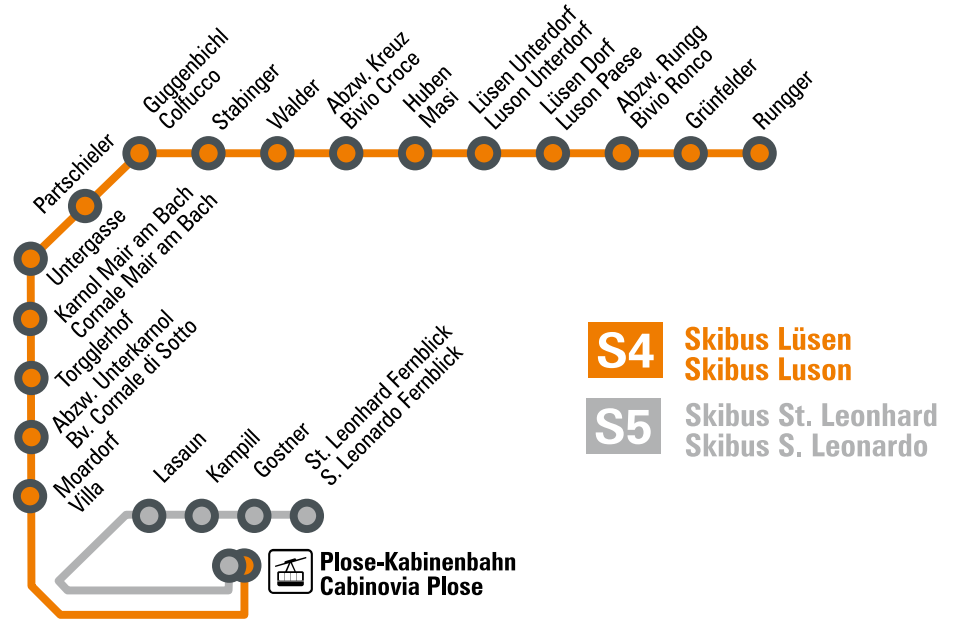

SKIBUS PLOSE

2019/2020

gültig vom 26.12.2019 bis 29.03.2020
in vigore dal 26.12.2019 fino al 29.03.2020

LÜSEN/LUSON - PLOSE

		S 4		ANDATA
HINFAHRT				
Lüsen Rungg	ab	08:20	10:00	Luson Ronco
Lüsen		08:30	10:10	Luson
Lüsen Kreuz		08:35	10:15	Luson Croce
Walder		08:40	10:20	Walder
Guggenbichl		08:42	10:22	Guggenbichl
Karnol		08:45	10:25	Cornale
Vill		08:50	10:30	Vill
Umlaufbahn Plose		08:55	10:35	Funivia Plose

PLOSE - LÜSEN/LUSON

		S 4		RITORNO
RÜCKFAHRT				
Umlaufbahn Plose		14:20	16:30	Funivia Plose
Lüsen		14:45	16:55	Luson

**Bei Gruppen bitten wir um eine vorherige Reservierung!
Prenotazione obbligatoria per i gruppi!**