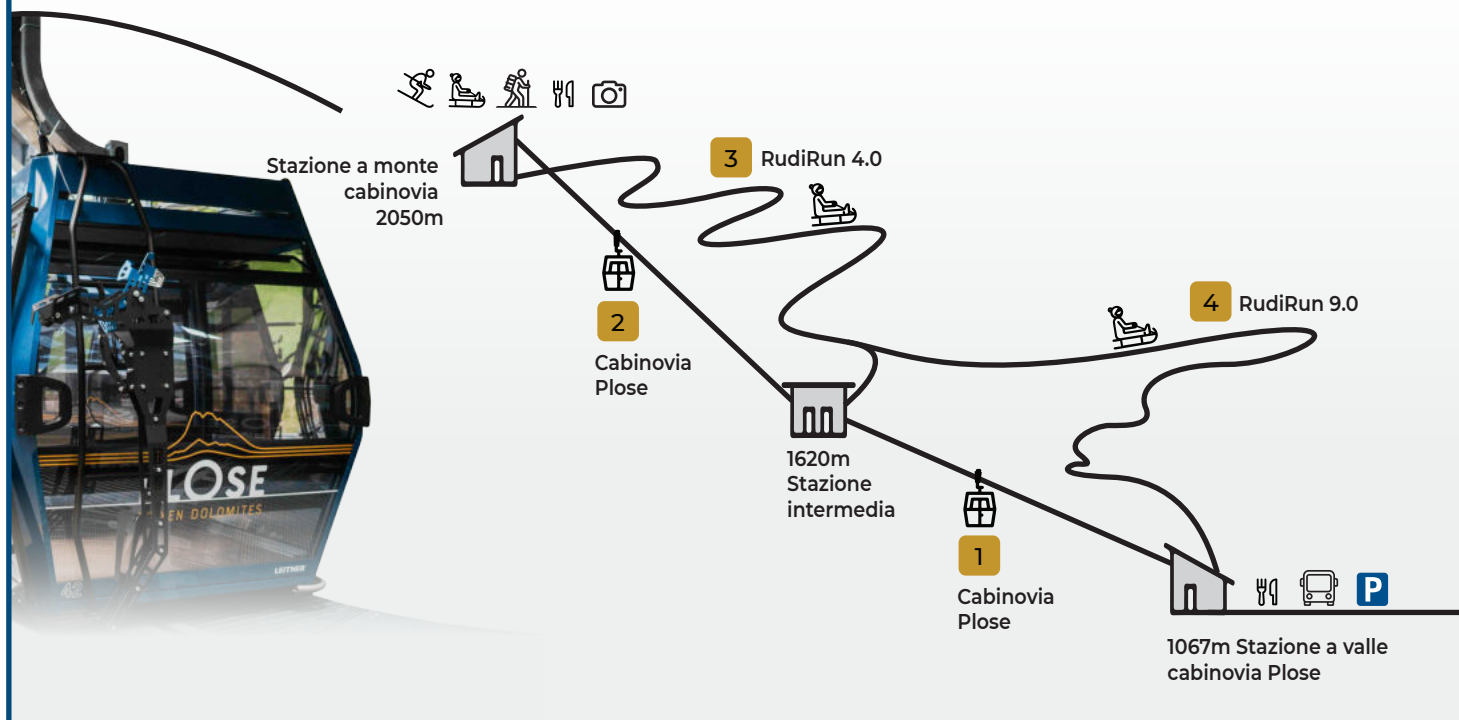

# PLOSE

BRIXEN DOLOMITES

Plose | 2448m

### ORARI D'APERTURA

1 + 2	02.12.2023	al	01.04.2024	8:45 - 16:30
3		dal	25.12.2023	9:00 - 16:30
4		dal	25.12.2023	9:00 - 16:30 Pista naturale

### PLOSE NIGHTS

PLOSE NIGHTS SALITA	1 + 2 Salita   Ti regaliamo la discesa	11.00 €
PLOSE NIGHTS DISCESA	2 + 1 Discesa	11.00 €
PLOSE NIGHTS UNLIMITED **	1 + 2 Unlimited **   Tutti i viaggi che vuoi	25.00 €

\* Ospiti con BrixenCard godono di un viaggio di andata e ritorno gratuito al giorno su uno degli impianti

\*\* Il biglietto PLOSE NIGHTS UNLIMITED è valido solo durante gli orari di apertura della manifestazione PLOSE NIGHTS