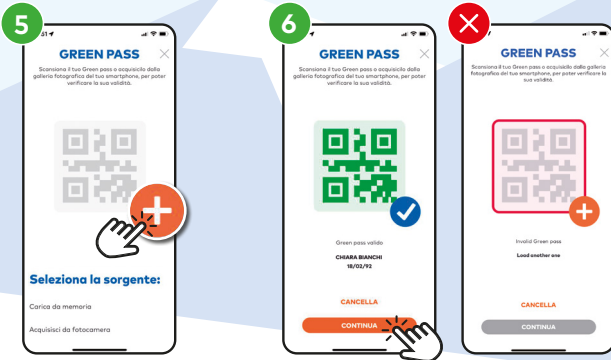

Laden Sie die **Dolomiti Superski App** herunter und vergewissern Sie sich dass Sie immer die aktuelle Version installiert haben.

Download the **Dolomiti Superski App** and be sure to always have installed the latest version.

SKIPASS

2. Clicca l'icona verde.
Klicken Sie die grüne Ikone.
Click on the green icon.
3. Clicca l'icona arancione per aggiungere i dati del tuo skipass.
Klicken Sie auf die orangefarbene Ikone, um Ihre Skipass-Daten einzutragen.
Click on the orange icon to add your skipass data.
4. Inserisci il codice skipass utilizzando la fotocamera oppure manualmente. Controlla che il codice sul tuo skipass corrisponda a quanto visualizzato sullo schermo. Inserisci il nome del titolare dello skipass.

Tragen Sie die Zeichen des Skipasscodes mit Hilfe der Kamera oder manuell ein. Überprüfen Sie, ob der Code auf Ihrem Skipass mit dem angezeigten Code am Bildschirm übereinstimmt. Tragen Sie den Namen des Skipassinhabers ein.

Enter the skipass code using the camera or insert it manually. Check that the code on your skipass matches what is displayed on the screen. Insert the name of the skipass holder.

GREENPASS

5. Clicca l'icona arancione per caricare il tuo green pass e selezionalo dalla tua galleria fotografica oppure acquisiscilo con la fotocamera.
Klicken Sie auf die orangefarbene Ikone, um Ihren EU QR Code Covid Certificate hinzuzufügen. Wählen Sie Ihren Covid QR Code aus der Bildgalerie aus oder machen Sie ein Foto.
Click on the orange icon to add your EU QR Code Covid Certificate. Select your Covid QR Code from your photo gallery or take a picture.
6. Il tuo green pass è stato verificato. Clicca su "continua" e potrai sciare per tutta la giornata.
Ihr Covid QR Code wurde geprüft. Klicken Sie auf "fortfahren" damit Sie einen ganzen Tag lang skifahren können.
Your Covid QR Code has been verified. Click on "continue" and enjoy your whole ski day on the slopes!