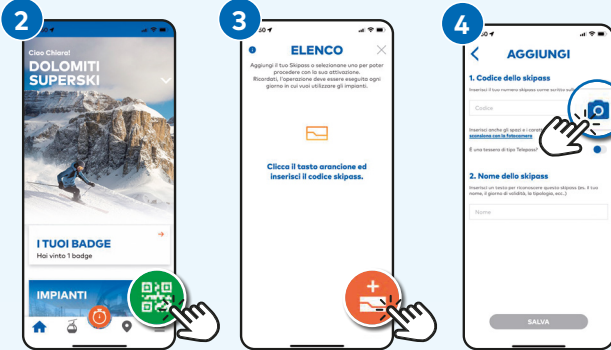

SKI

3. Scia in sicurezza. Sicher skifahren. Ski safe.

RICORDATI DI ATTIVARE IL TUO SKIPASS CON IL GREEN PASS OGNI GIORNO

ERINNERN SIE SICH JEDEN TAG IHREN SKIPASS MIT IHREM COVID QR CODE ZU AKTIVIEREN

REMEMBRE TO ACTIVATE EVERY DAY YOUR SKIPASS WITH YOUR COVID QR CODE

WE CARE ABOUT THE DOLOMITES

DOLOMITI SUPERSKI 

CHECK YOUR GREEN PASS EVERY DAY WITH THE DOLOMITI SUPERSKI APP

WE CARE ABOUT THE DOLOMITES

DOLOMITI SUPERSKI

Scarica la **Dolomiti Superski App** e assicurati di avere sempre la versione aggiornata.

Laden Sie die **Dolomiti Superski App** herunter und vergewissern Sie sich dass Sie immer die aktuelle Version installiert haben.

Download the **Dolomiti Superski App** and be sure to always have installed the latest version.

SKIPASS

2. Clicca l'icona verde.
Klicken Sie die grüne Ikone.
Click on the green icon.
3. Clicca l'icona arancione per aggiungere i dati del tuo skipass.
Klicken Sie auf die orangefarbene Ikone, um Ihre Skipass-Daten einzutragen.
Click on the orange icon to add your skipass data.
4. Inserisci il codice skipass utilizzando la fotocamera oppure manualmente. Controlla che il codice sul tuo skipass corrisponda a quanto visualizzato sullo schermo. Inserisci il nome del titolare dello skipass.