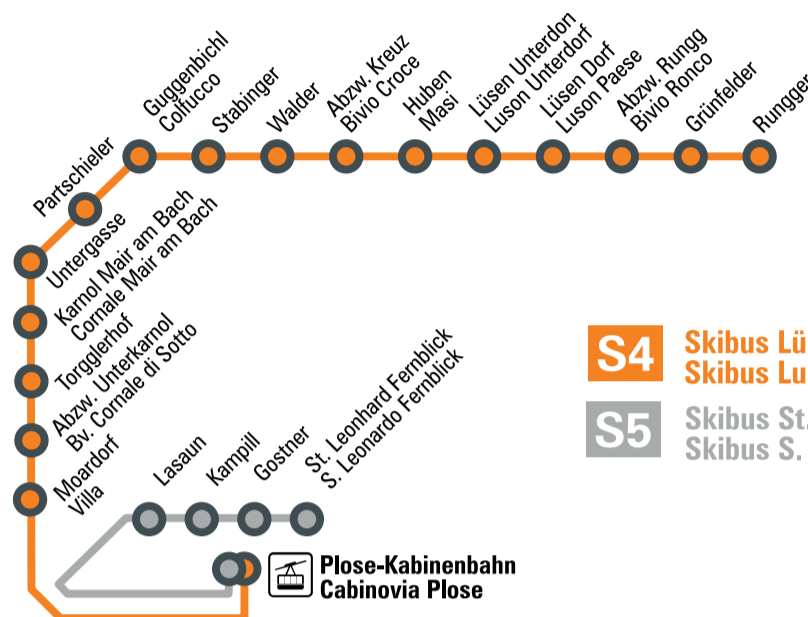

SKIBUS PLOSE

gültig vom 26.12.2022 bis 19.03.2023
in vigore dal 26.12.2022 fino al 19.03.2023

2022/2023

mellauner

S4 Skibus Lusen
Skibus Luson
S5 Skibus St. Leonhard
Skibus S. Leonardo

ST. LEONHARD/S. LEONARDO - PLOSE

| | S 5 | ANDATA |
|------------------|-------|---------------|
| HINFAHRT | | |
| St. Leonhard | 09:10 | S. Leonardo |
| Umlaufbahn Plose | 09:20 | Funivia Plose |

PLOSE - ST. LEONHARD/S. LEONARDO

| | S 5 | RITORNO |
|------------------|-------|---------------|
| RÜCKFAHRT | | |
| Umlaufbahn Plose | 16:10 | Funivia Plose |
| St. Leonhard | 16:20 | S. Leonardo |

Im Falle einer Zusatzfahrt erfolgt die Hinfahrt um 8.40 Uhr
und die Rückfahrt um 15.50 Uhr.

L'eventuale corsa bis viene fatta alle ore 8.40 con ritorno alle ore 15.50.

Bei Gruppen bitten wir um eine vorherige Reservierung!
Prenotazione obbligatoria per i gruppi!