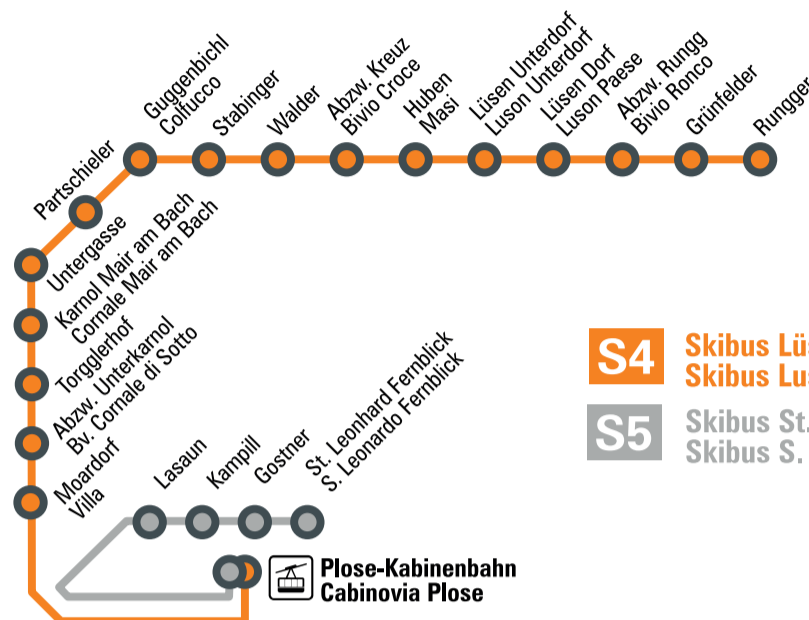

# SKIBUS PLOSE

gültig vom 26.12.2022 bis 19.03.2023  
in vigore dal 26.12.2022 fino al 19.03.2023

# 2022/2023

**mellauner**

## LÜSEN/LUSON - PLOSE

		S 4		ANDATA
HINFAHRT				
Lüssen Rungg	ab	08:20	10:00	Luson Ronco
Lüssen		08:30	10:10	Luson
Lüssen Kreuz		08:35	10:15	Luson Croce
Walder		08:40	10:20	Walder
Guggenbichl		08:42	10:22	Guggenbichl
Karnol		08:45	10:25	Cornale
Vill		08:50	10:30	Vill
Umlaufbahn Plose		08:55	10:35	Funivia Plose

## PLOSE - LÜSEN/LUSON

		S 4		RITORNO
RÜCKFAHRT				
Umlaufbahn Plose		14:30	16:30	Funivia Plose
Lüssen		14:55	16:55	Luson

**Bei Gruppen bitten wir um eine vorherige Reservierung!**  
**Prenotazione obbligatoria per i gruppi!**